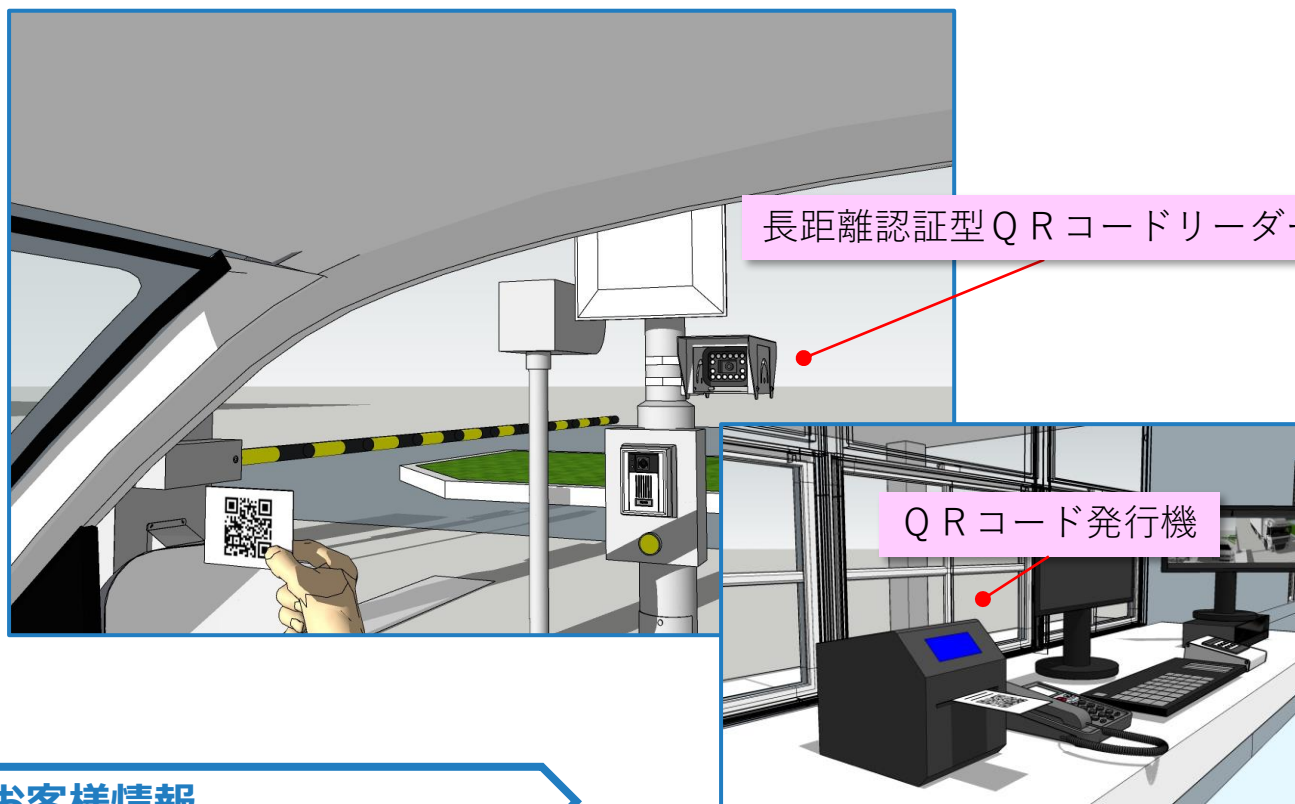

# 導入事例 QRコード通行証・退場用認証券を 長距離認証！！

## 導入前の課題

セキュリティ強化のためゲート装置を設置したいが、就業前に既に待機しているトラックの扱いに困っていた。また、工事など一定期間のみ通行可能な通行証の発行方法についても難題を抱えていた。

## 導入の決め手

搬入トラックについてはゲート開ボタンを押下して入場してもらい、作業完了後は退場用のQRコード通行証を発行してもらうことで退場ができるようにした。また、工事業者にはメールで期間限定のQRコードの通行証を発行することで、発行業務などを削減した。なお、QRコードは1m程度の距離からも読取可能な【長距離認証型QRコードリーダー】を設置したことにより、雨の日も車窓から手を伸ばすことなく認証を受けることが出来るようにした。