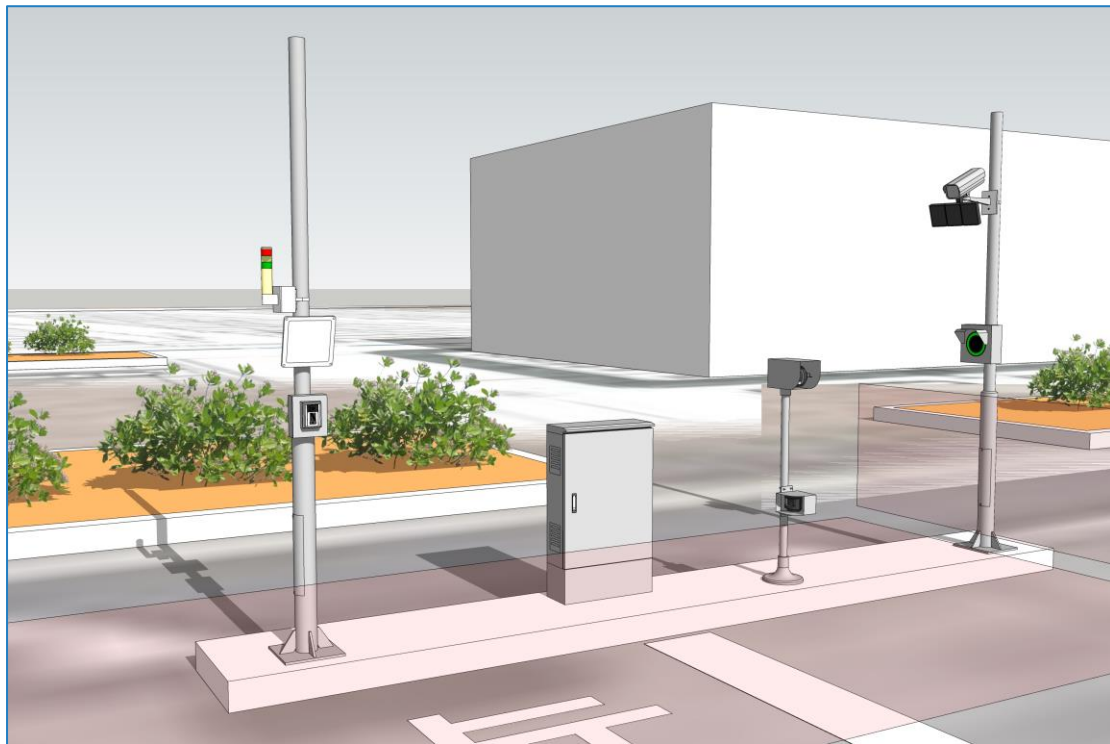

導入事例

RFID認証と車番読取で 入退場をスピーディかつ確実に管理！

導入前の課題

幹線道路沿いに位置する入場ゲートでは、スムーズな受付が難しく、渋滞を引き起こす可能性があります。

導入の決め手

RFID通行カードと車番読取を併用することで、車両と同乗者を含むすべての入場者の管理が可能になりました。

お客様情報

大手製造メーカー
2024年12月より運用予定